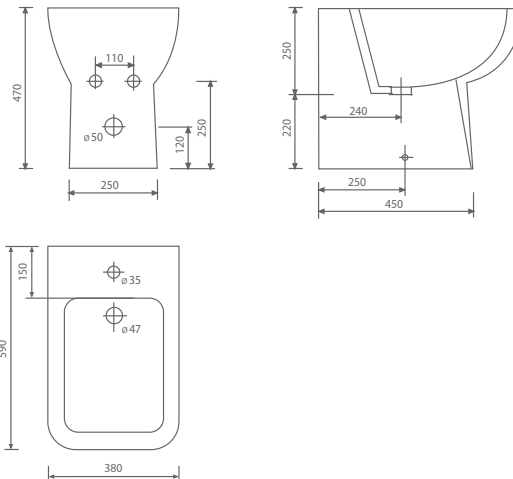

scheda tecnica prodotto

codice articolo	428
famiglia prodotto	Ever
linea prodotto	Style 47
descrizione	Bidet a terra ideale per terza età.
prestazioni	Conforme alla norma EN 14528:2007
certificazioni	Certificazione TUV di sistema UNI EN ISO 9001:2008. Dichiarazione di conformità CE alla Direttiva Europea 89/106/CEE per i Prodotti da Costruzione: Nuove normative per il settore bagno. Norme di riferimento: EN 14528:2007.
caratteristiche prodotto	Altezza 47 cm dal piano di calpestio. Foro per rubinetto Ø 35 mm. Fissaggi orizzontali adatti a staffe commerciali standard. Foro per troppo pieno. Foro di scarico per pilette standard da 1"1/4. Può essere installato contro la parete come bidet classico oppure nel rispetto della normativa per prodotti destinati all'uso da parte di utenti disabili. L'altezza e le ampie dimensioni conferiscono stabilità, elevato comfort ed eleganza.
dati tecnici	Altezza 470 mm. Larghezza 380 mm
fissaggio	2 fissaggi verticali; possibilità di utilizzare fissaggi commerciali. Per favorire l'utilizzo da parte di persone disabili o con difficoltà motorie mantenere il bordo frontale a 75-80 cm dalla parete posteriore e seguire le indicazioni legislative Controllare periodicamente il corretto fissaggio del bidet.
manutenzione	Pulire con acqua e sapone o altri prodotti adatti; evitare prodotti aggressivi o abrasivi. Asciugare con un panno morbido.
materiali	Vitreous china smaltato